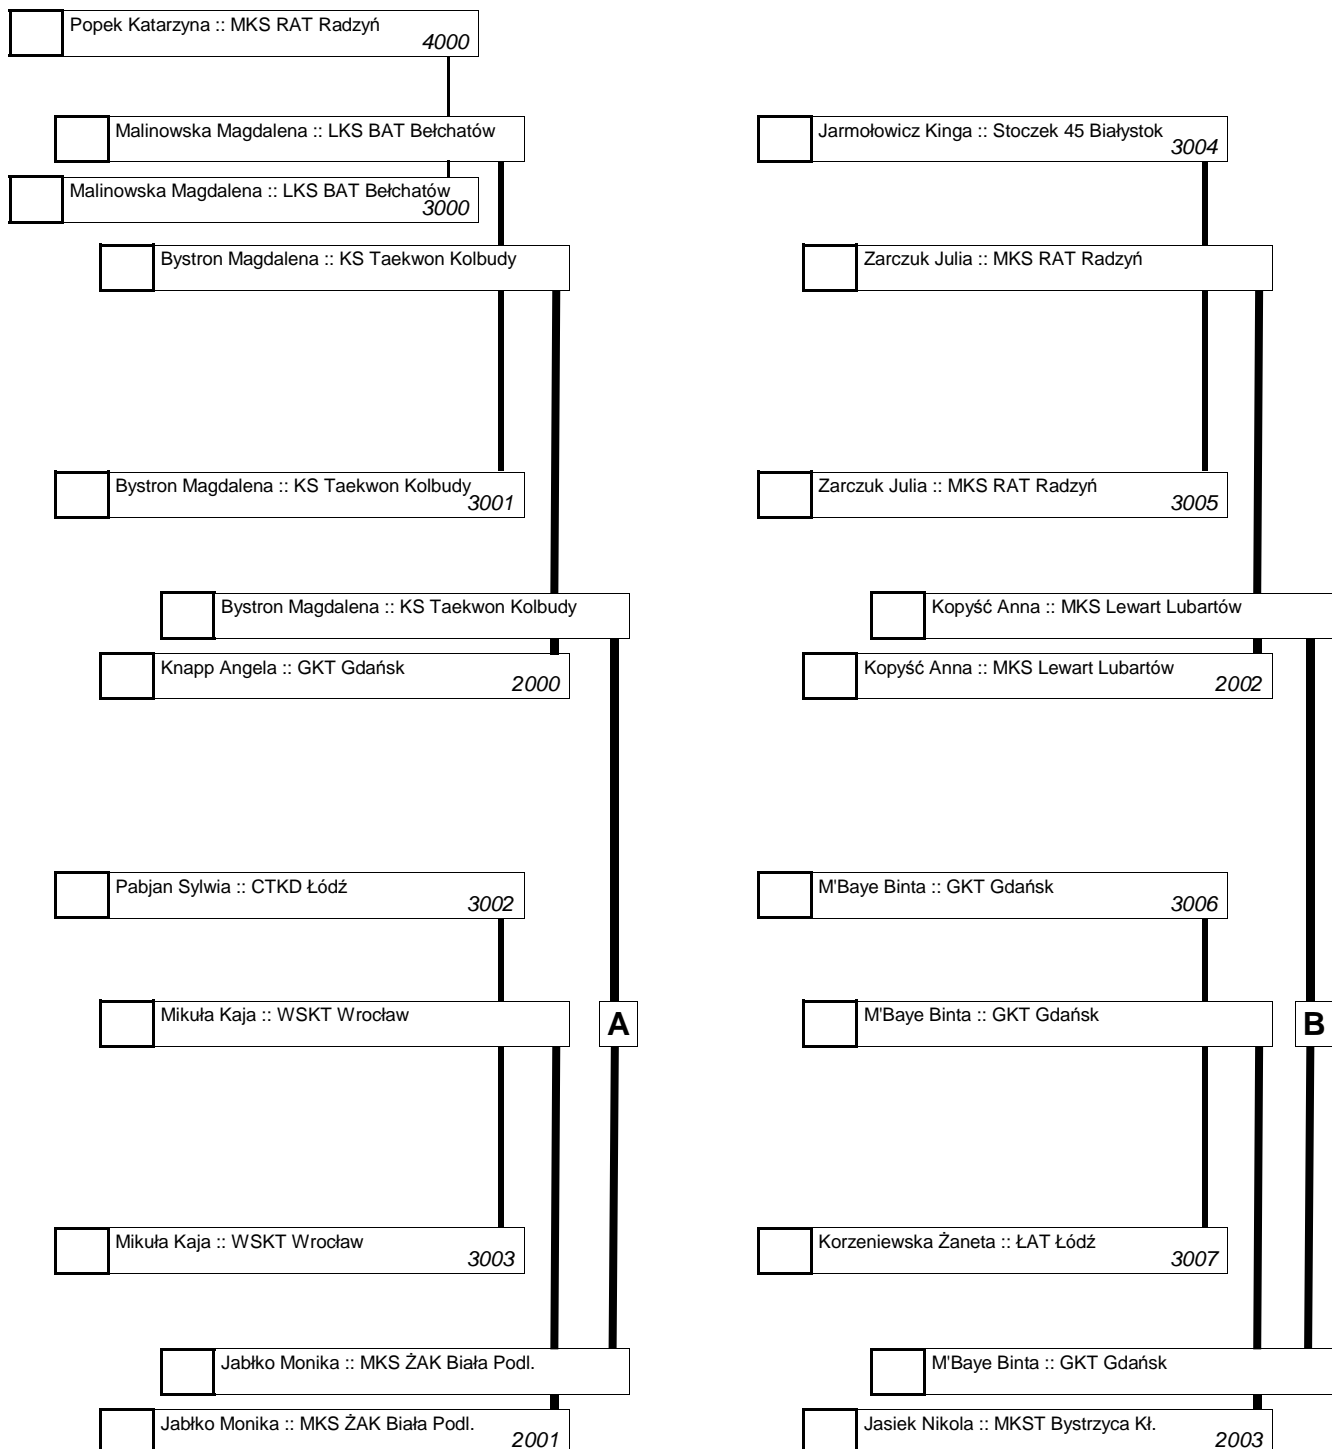

XVI OOM w Sportach Halowych
XVII Mistrzostwa Polski Jun. Mł. Taekwon-do
07-09.05.2010 r., Gliniojeck

Lista zawodników

Indywidualne walki kobiet pow. 57kg

1.	Popek Katarzyna :: MKS RAT Radzyń		Kuska Patrycja :: KKS Husarz Kraków	4000
2.	Kuska Patrycja :: KKS Husarz Kraków		Kuska Patrycja :: KKS Husarz Kraków	3001
3.			Bystron Magdalena :: KS Taekwon Kolbudy	
			Kuska Patrycja :: KKS Husarz Kraków	2001
4.			Malinowska Magdalena :: LKS BAT Bełchatów	
			Jabłko Monika :: MKS ŻAK Biała Podl.	3000
5.			Jabłko Monika :: MKS ŻAK Biała Podl.	
			Nowak Paulina :: MKST Bystrzyca Kł.	1001
6.			Nowak Paulina :: MKST Bystrzyca Kł.	
			Nowak Paulina :: MKST Bystrzyca Kł.	3003
7.			Mikuła Kaja :: WSKT Wrocław	
			Nowak Paulina :: MKST Bystrzyca Kł.	2000
8.			Pabjan Sylwia :: CTKD Łódź	
			Knapp Angela :: GKT Gdańsk	3002
9.			Knapp Angela :: GKT Gdańsk	
			Nowak Paulina :: MKST Bystrzyca Kł.	
10.			Zarczuk Julia :: MKS RAT Radzyń	
			Jasiek Nikola :: MKST Bystrzyca Kł.	3005
11.			Jasiek Nikola :: MKST Bystrzyca Kł.	
			Myszewska Marta :: Taewo KWSW Warszawa	2003
12.			Jarmołowicz Kinga :: Stoczek 45 Białystok	
			Myszewska Marta :: Taewo KWSW Warszawa	3004
13.			Myszewska Marta :: Taewo KWSW Warszawa	
			Fabisiak Karolina :: LKS Lotos Jabłonna	1000
14.			Kopyść Anna :: MKS Lewart Lubartów	
			Kopyść Anna :: MKS Lewart Lubartów	3007
15.			Korzeniewska Żaneta :: ŁAT Łódź	
			Fabisiak Karolina :: LKS Lotos Jabłonna	2002
16.			Fabisiak Karolina :: LKS Lotos Jabłonna	
			Fabisiak Karolina :: LKS Lotos Jabłonna	3006
17.			M'Baye Binta :: GKT Gdańsk	

**XVI OOM w Sportach Halowych
XVII Mistrzostwa Polski Jun. Mł. Taekwon-do
07-09.05.2010 r., Glinojeck**

Lista zawodników

Indywidualne walki kobiet pow. 57kg

**XVI OOM w Sportach Halowych
XVII Mistrzostwa Polski Jun. Mł. Taekwon-do
07-09.05.2010 r., Gliniojeck**

REPASAŻE